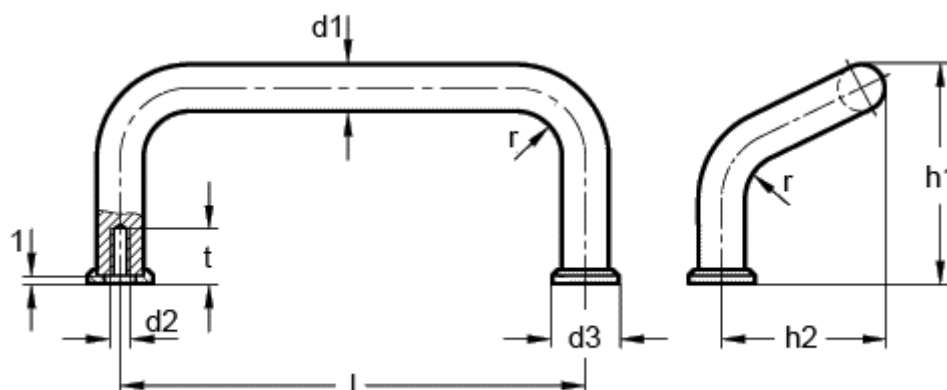

Varenummer: 20162051

Beskrivelse: E+G Bøjlegreb GN 425.1-10-100-CR

## Mål

d1	= 10
d2	= M5
d3	= 15
h1	= 47
h2	= 35
l +/-0,25	= 100
r	= 12
t min	= 12